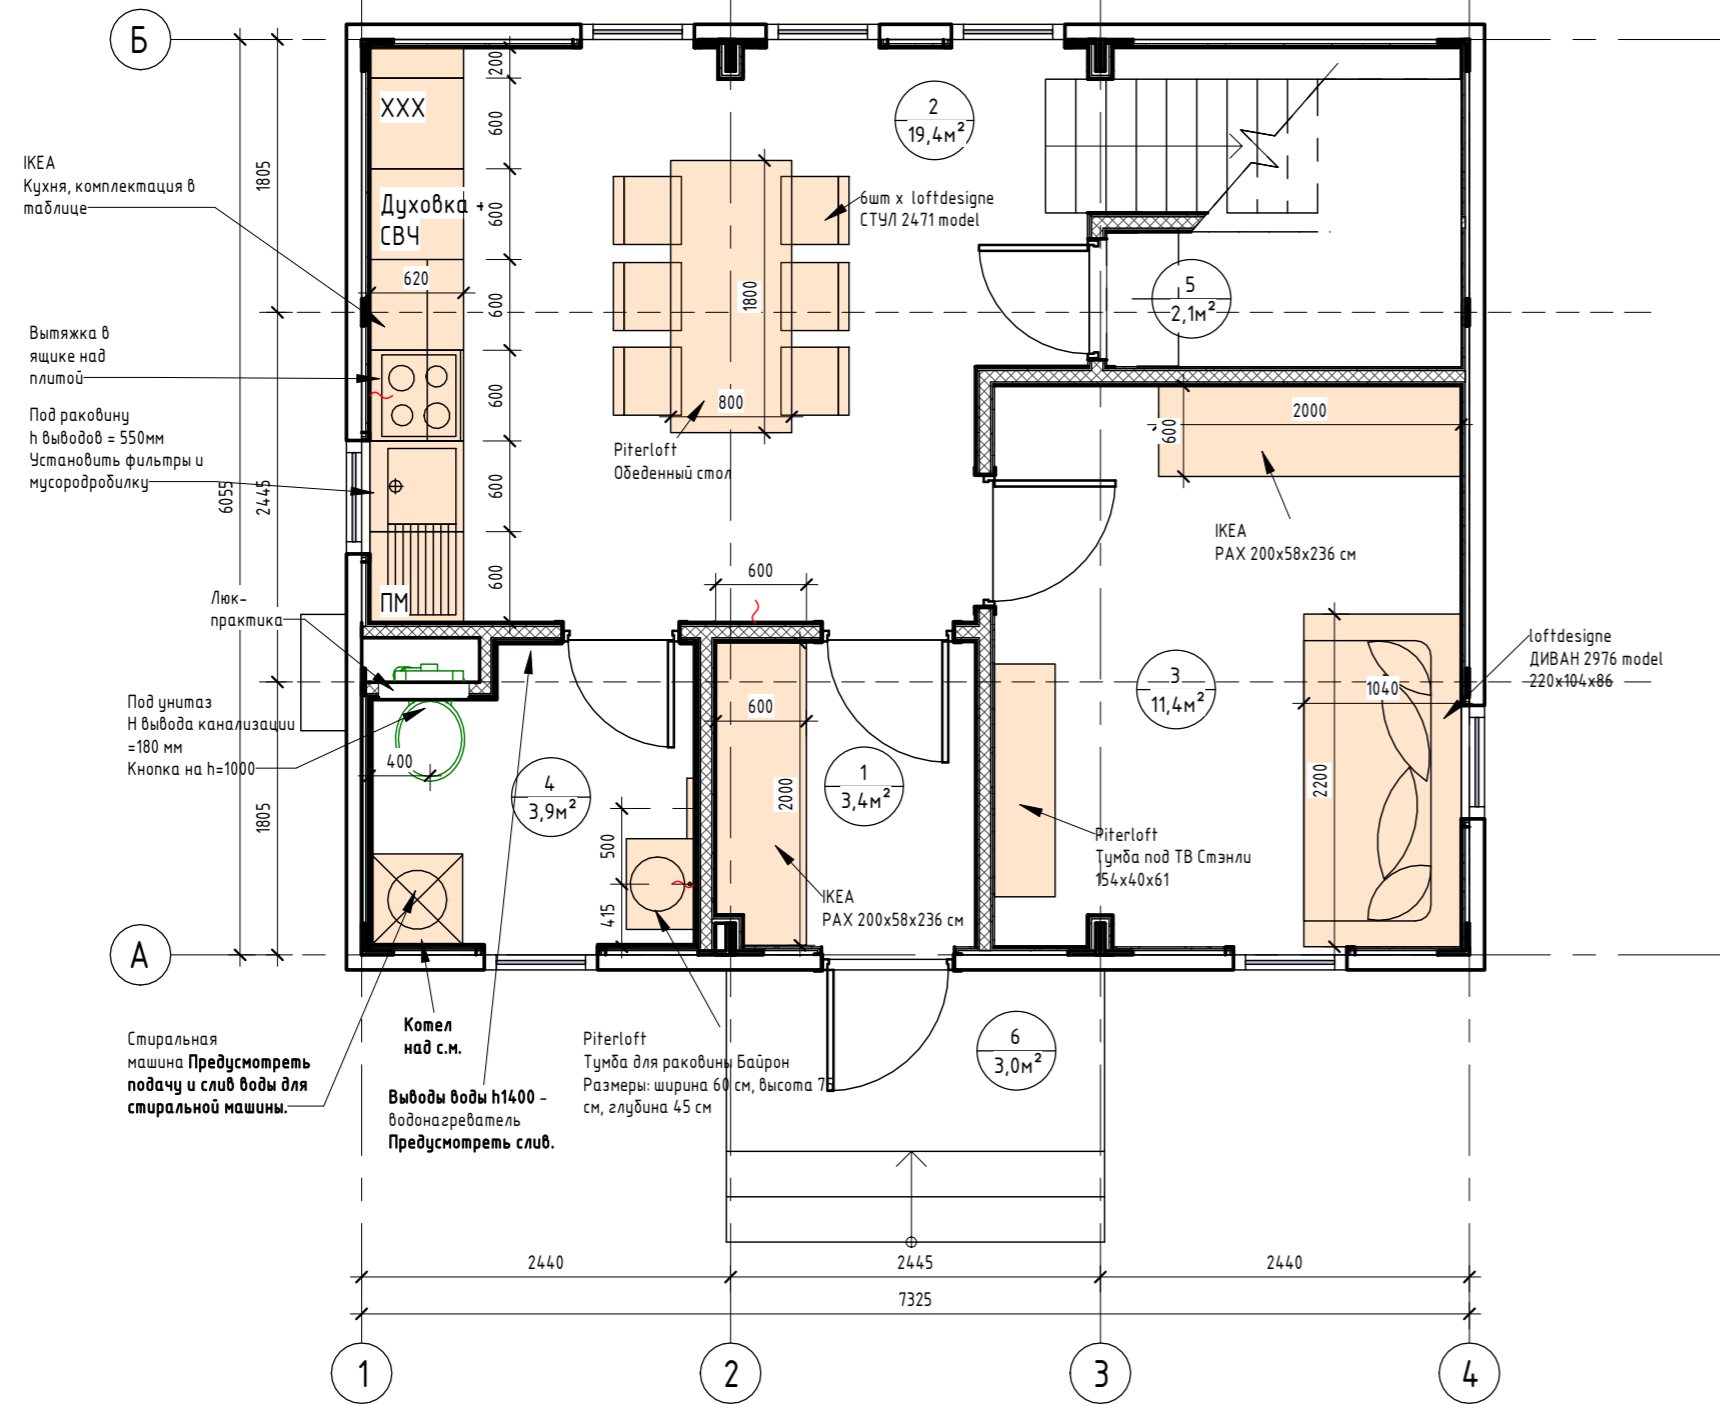

План с расстановкой мебели 1-го этажа. (1:50)

План с расстановкой мебели 2-го этажа. (1:50)

Мебель

№	Пом.	Наименование	Изображение
01	1, 3	ИКЕА PAX ПАКС Пара раздвижных дверей, зеркальное стекло/матовое стекло + гардероб белый 200x58x236 см	
02	2	Piterloft Обеденный стол (180x80x72) на подставке Манхэттен + столешница	
03	2	6шт x loftdesigne СТУЛ 2471 model Длина 42 см Ширина 53 см Высота 82 см Высота посадки 48 см Глубина посадки 39 см	
04	2	ИКЕА Кухня: 1. Фасады SINARP (или Ваксторп под грецкий орех), 2. Цоколь LERHYTTAN, 3. Столешница ЕКВАСКЕН, черный под камень/ламинат 24x2.8м ИЗ КАМНЯ , 4. Бардер стеной FIXA, 5. METOD Выс шкаф для хол/мороз с 3 дверями, 60x60x228 см 6. ISANDE ИСАНДЕ Встраиваемый холодильник/морозильник А+, система No Frost белый 192/61л 7. METOD Выс шкаф д/духовки/СВЧ/2 дб/полки, 60x60x220 см 8. SMAKSAK Духовка с горячим обдувом, черный 9. MATTRADITION СВЧ встраиваемая, черный 10. METOD / MAXIMERA Напольный шкаф для варочной панели/2 фронт пнл/3 ящика 60x60 см 11. TREVLIJ Индукц варочн панель, ИКЕА 300 черный 59 см 12. NYTTIG Вставка в ящик под варочную панель 60 см 13. STRÖMLINJE Светодиодная подсветка столешницы, белый 60 см 14. METOD Напольный шкаф для мойки, 60x60 см 15. KILSVIKEN Овальный врезная мойка с крылом, черный/кварцевый композит 72x46 см 16. TOLLSJÖН Смеситель кухонный с душем, черный полноразмерный металл 17. Встраиваемая посудомоечная машина, ИКЕА 700, 60 см и шкаф для нее 18. METOD Напл шк 2 фронт/2низ/1срд/1 выс ящ., 60x60 см 19. METOD Навесной шкаф с сушилкой/1дверца 60x80 см 20. METOD Навесной шкаф с полками/1дверца 60x80 см 21. UNDERVERK Встраиваемый коллап бытового шкафа, нержавеющая сталь 60 см	
05	3	loftdesigne ДИВАН 2976 model 220x104x86	
06	3	Piterloft Тумба под ТВ Стэнли 154x40x61	
07	4, 10	Piterloft Тумба для раковины Байрон Размеры: ширина 60 см, высота 75 см, глубина 45 см	