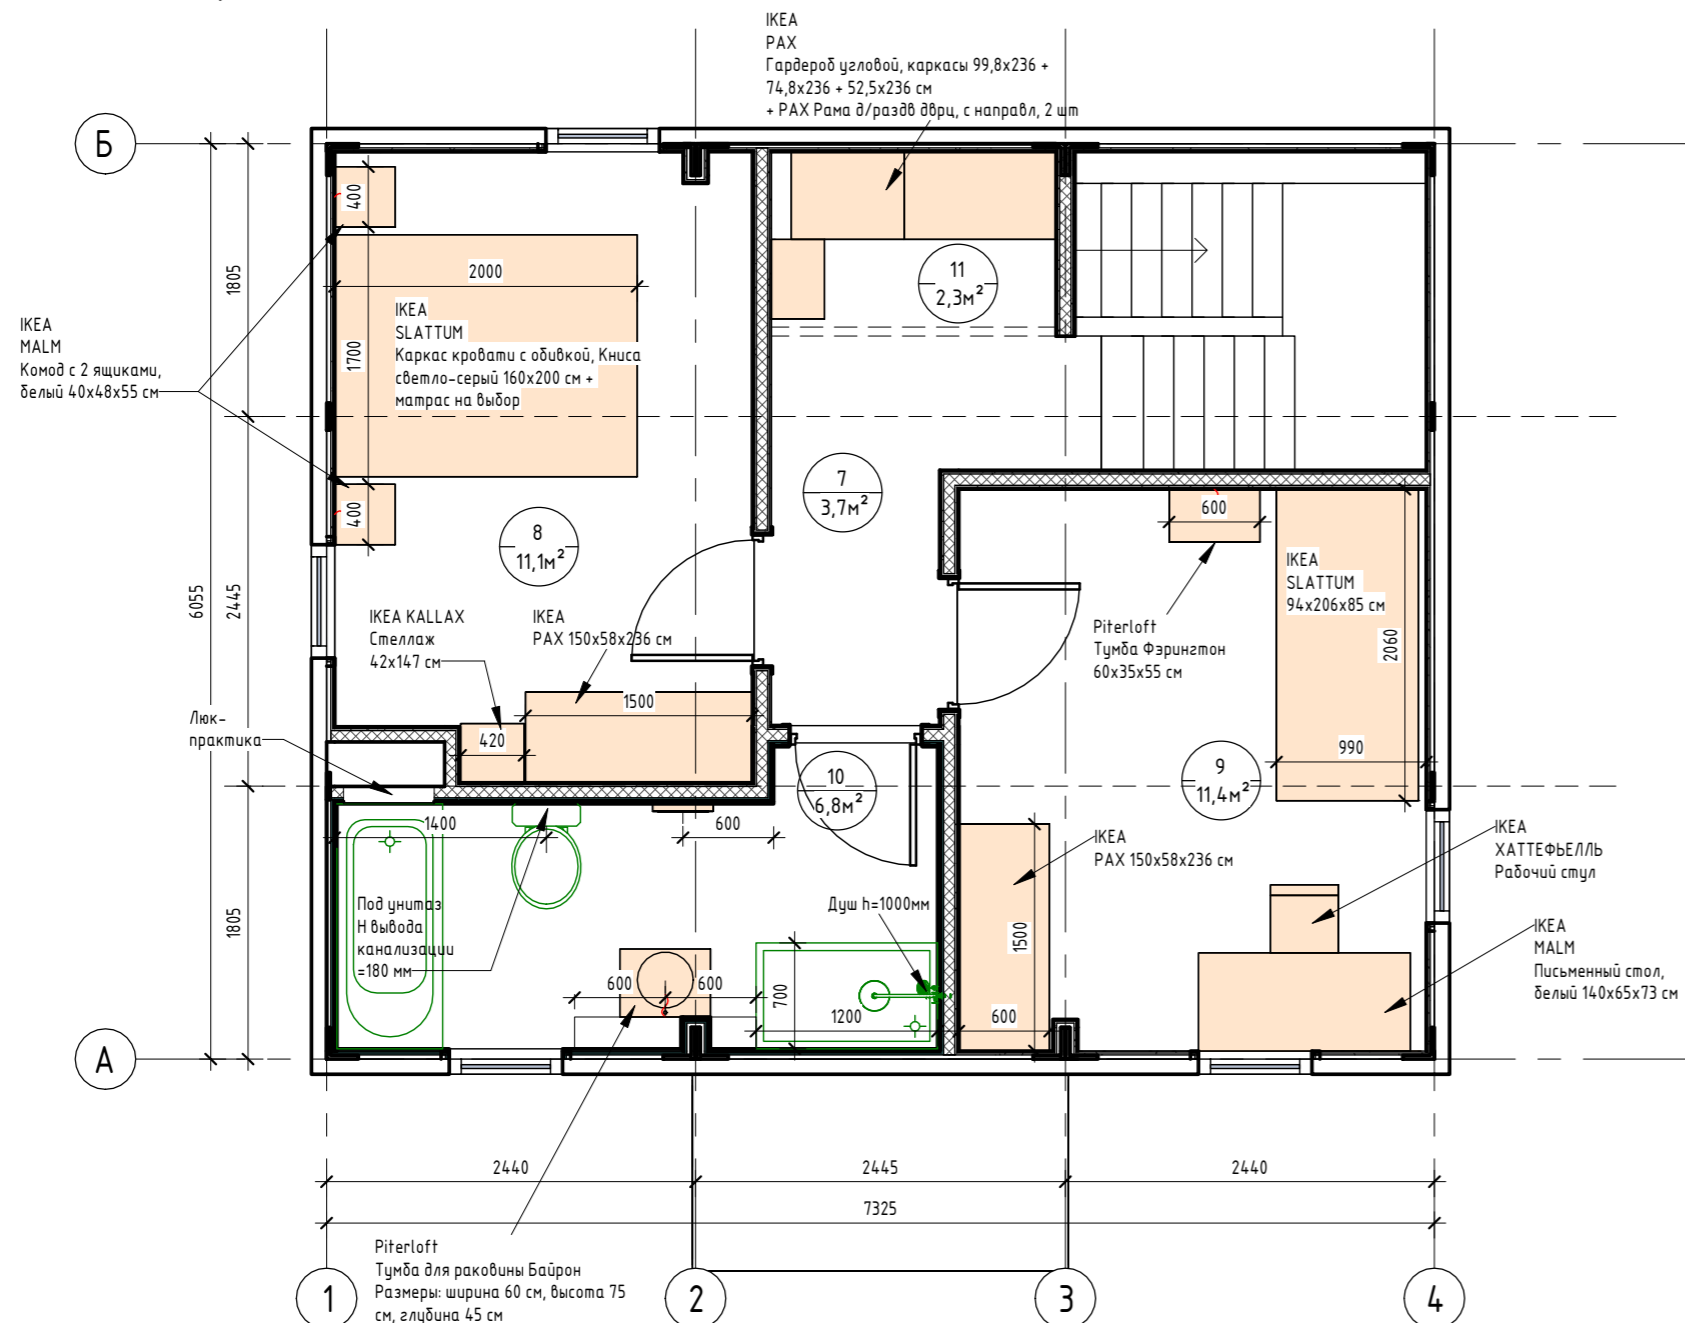

План с расстановкой мебели 1-го этажа. (1:50)

План с расстановкой мебели 2-го этажа. (1:50)

Мебель

№	Пом.	Наименование	Изображение
01	1, 3	ИКЕА PAX ПАКС Пара раздвижных дверей, зеркальное стекло/матовое стекло + гардероб белый 200x58x236 см	
02	2	Piterloft Обеденный стол (180x80x72) на подставке Манхэттен + столешница	
03	2	6шт x loftdesigne СТУЛ 2471 model Длина 42 см Ширина 53 см Высота 82 см Высота посадки 48 см Глубина посадки 39 см	
04	2	ИКЕА Кухня: 1. Фасады SINARP (или Ваксторп под грецкий орех), 2. Цоколь LERHYTTAN, 3. Столешница ЕКВАСКЕН, черный под камень/ламинат 24x2.8м ИЗ КАМНЯ , 4. Бардер стеной FIXA, 5. METOD Выс шкаф для хол/мороз с 3 дверями, 60x60x228 см 6. ISANDE ИСАНДЕ Встраиваемый холодильник/морозильник А+, система No Frost белый 192/61л 7. METOD Выс шкаф д/духовки/СВЧ/2 дб/полки, 60x60x220 см 8. SMAKSAK Духовка с горячим обдувом, черный 9. MATTRADITION СВЧ встраиваемая, черный 10. METOD / MAXIMERA Напольный шкаф для варочной панели/2 фронт пнл/3 ящика 60x60 см 11. TREVLIJ Индукц варочн панель, ИКЕА 300 черный 59 см 12. NYTTIG Вставка в ящик под варочную панель 60 см 13. STRÖMLINJE Светодиодная подсветка столешницы, белый 60 см 14. METOD Напольный шкаф для мойки, 60x60 см 15. KILSVIKEN Овальный врезная мойка с крылом, черный/кварцевый композит 72x46 см 16. TOLLSJÖН Смеситель кухонный с душем, черный полноразмерный металл 17. Встраиваемая посудомоечная машина, ИКЕА 700, 60 см и шкаф для нее 18. METOD Напл шк 2 фронт/2низ/1срд/1 выс ящ., 60x60 см 19. METOD Навесной шкаф с сушилкой/1дверца 60x80 см 20. METOD Навесной шкаф с полками/1дверца 60x80 см 21. UNDERVERK Встраиваемый коллап бытового шкафа, нержавеющая сталь 60 см	
05	3	loftdesigne ДИВАН 2976 model 220x104x86	
06	3	Piterloft Тумба под ТВ Стэнли 154x40x61	
07	4, 10	Piterloft Тумба для раковины Байрон Размеры: ширина 60 см, высота 75 см, глубина 45 см	