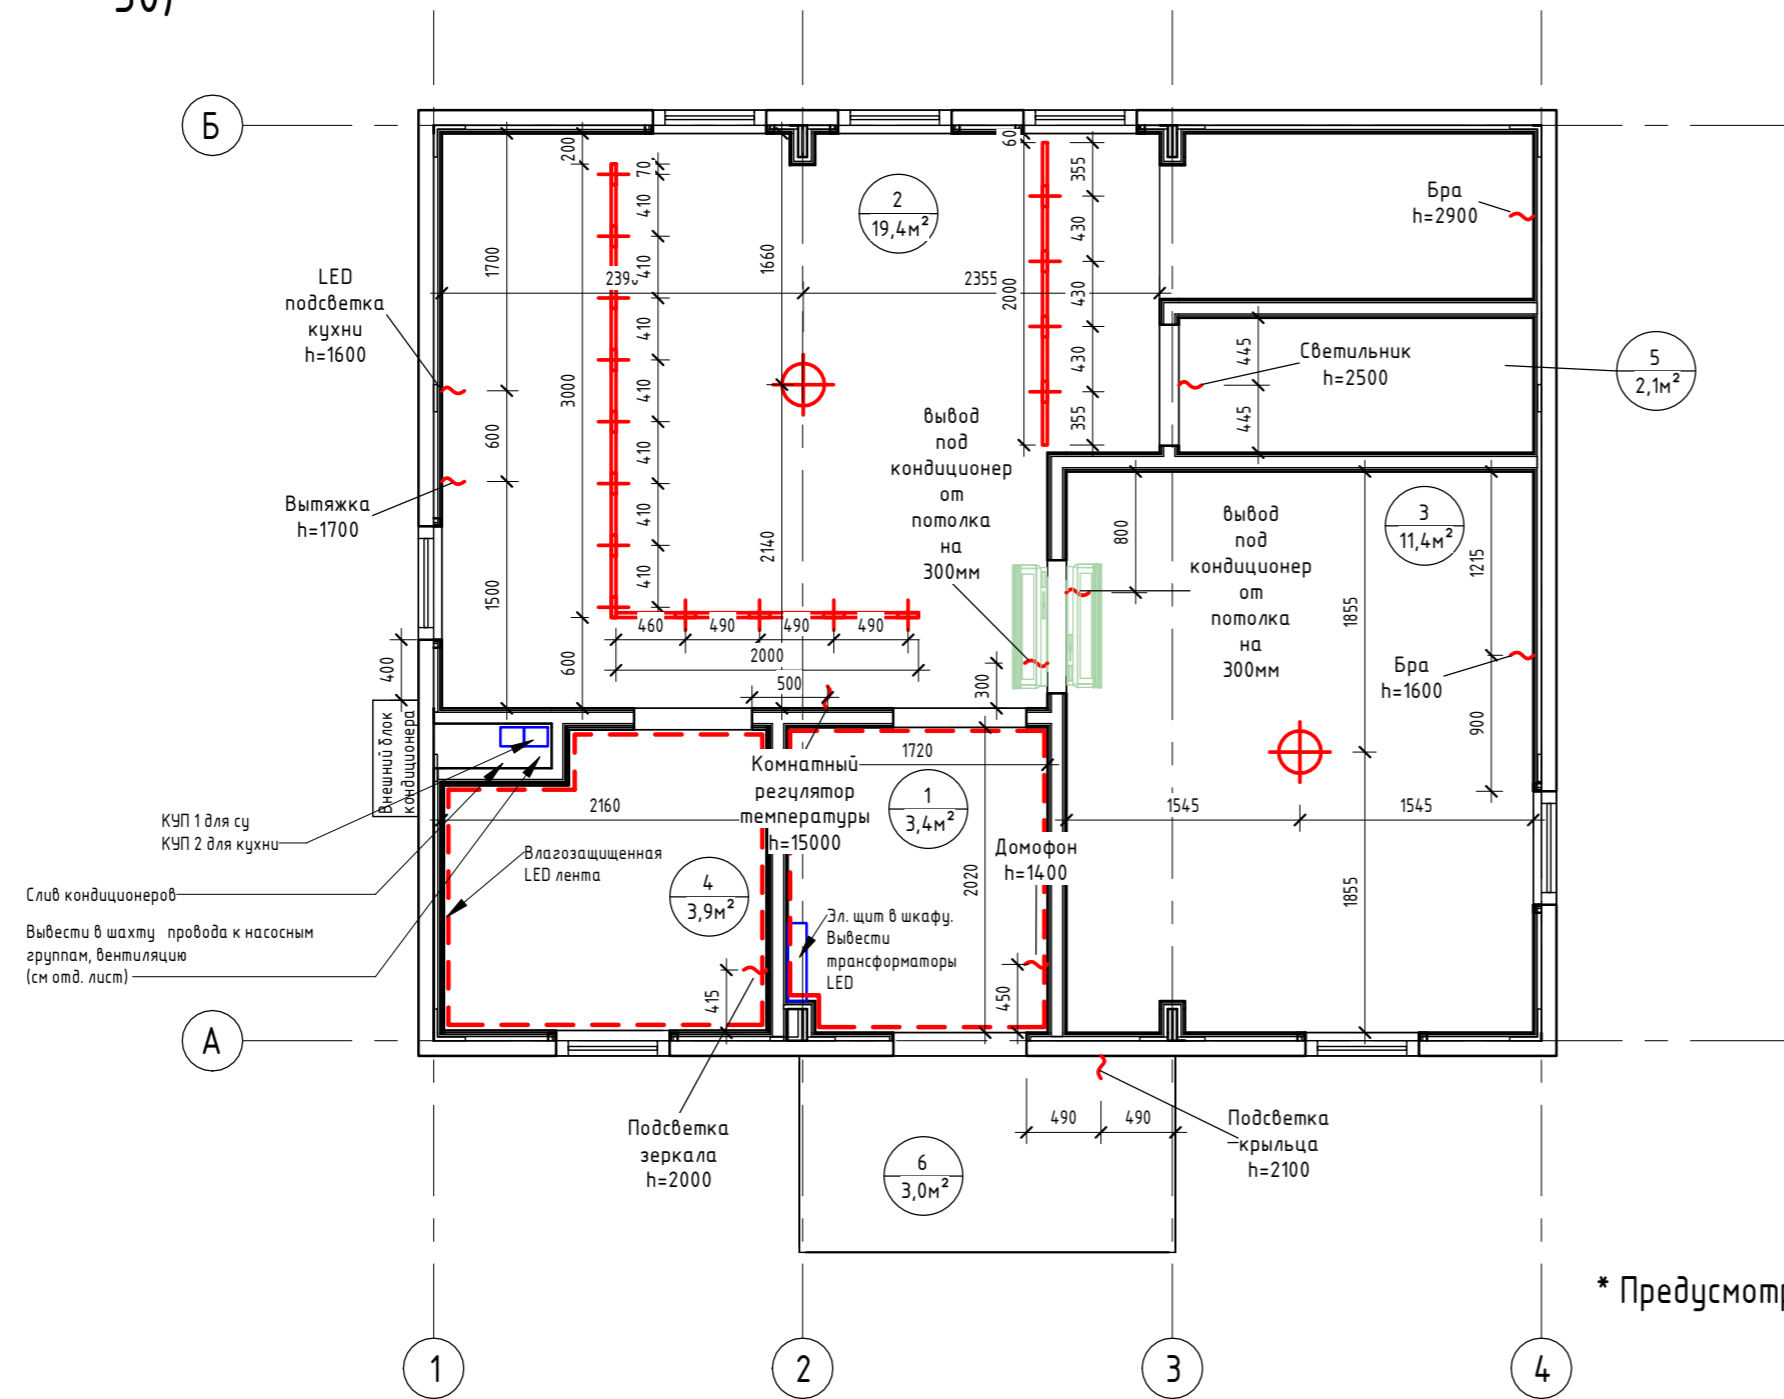

План потолка с привязкой осветительных приборов 1-го этажа (1 : 50)

* Предусмотреть уличное освещение

Экспликация помещений		
Номер помещения	Наименование	Площадь, м²
1	Прихожая	3,43
2	Кухня-гостиная	19,42
3	Спальня №1	11,41
4	Сан.узел №1	3,94
5	Кладовка под лестницей	2,09
6	Крыльцо	3,00
7	Коридор	3,65
8	Спальня №2	11,12
9	Спальня №3	11,45
10	Сан.узел №2	6,80
11	Гардероб	2,29
Общий итог		78,60

Спецификация светильников 1-го этажа

№	Наименование	Кол-во	Изображение
01	Трехфазный трековый светильник NOVOTECH PORT EOS 358327 (110-265V, LED, 13W)	16шт	
02	1) Трехфазный (четырёхжильный) шинопровод NOVOTECH PORT 135041 (220V) 2) Трехфазный (четырёхжильный) шинопровод NOVOTECH PORT 135039 (220V)	3000мм 2шт 2000мм	
03	Человей алюминиевый профиль ALP-10 (16x16x2000mm) (квадратный экран)	23шт = 46мп	
04	Светодиодная лента Standard PRO class, SMD 3014, 240 LED, 12V, IP20 4000K	24мп	
05	Светодиодная лента RTW 2-5000PS 12V 2x (3528, 600 LED, LUX) IP67 4000K	21мп	
06	Потолочный светильник в спальне на выбор	3 шт	
07	Бра в спальне на выбор	4 шт	
08	Светильник в гардероб и кладовку	2 шт	
09	Светильник в кухню	1 шт	

План потолка с привязкой осветительных приборов 2-го этажа (1 : 50)

0604/21-1 - AP

Заказчик: ООО "ДорХан - Торговый Дом"
Адрес: 143002, МО, Одинцовский район, с. акуллово, ул. Новая, д.120, стр.1, офис 59