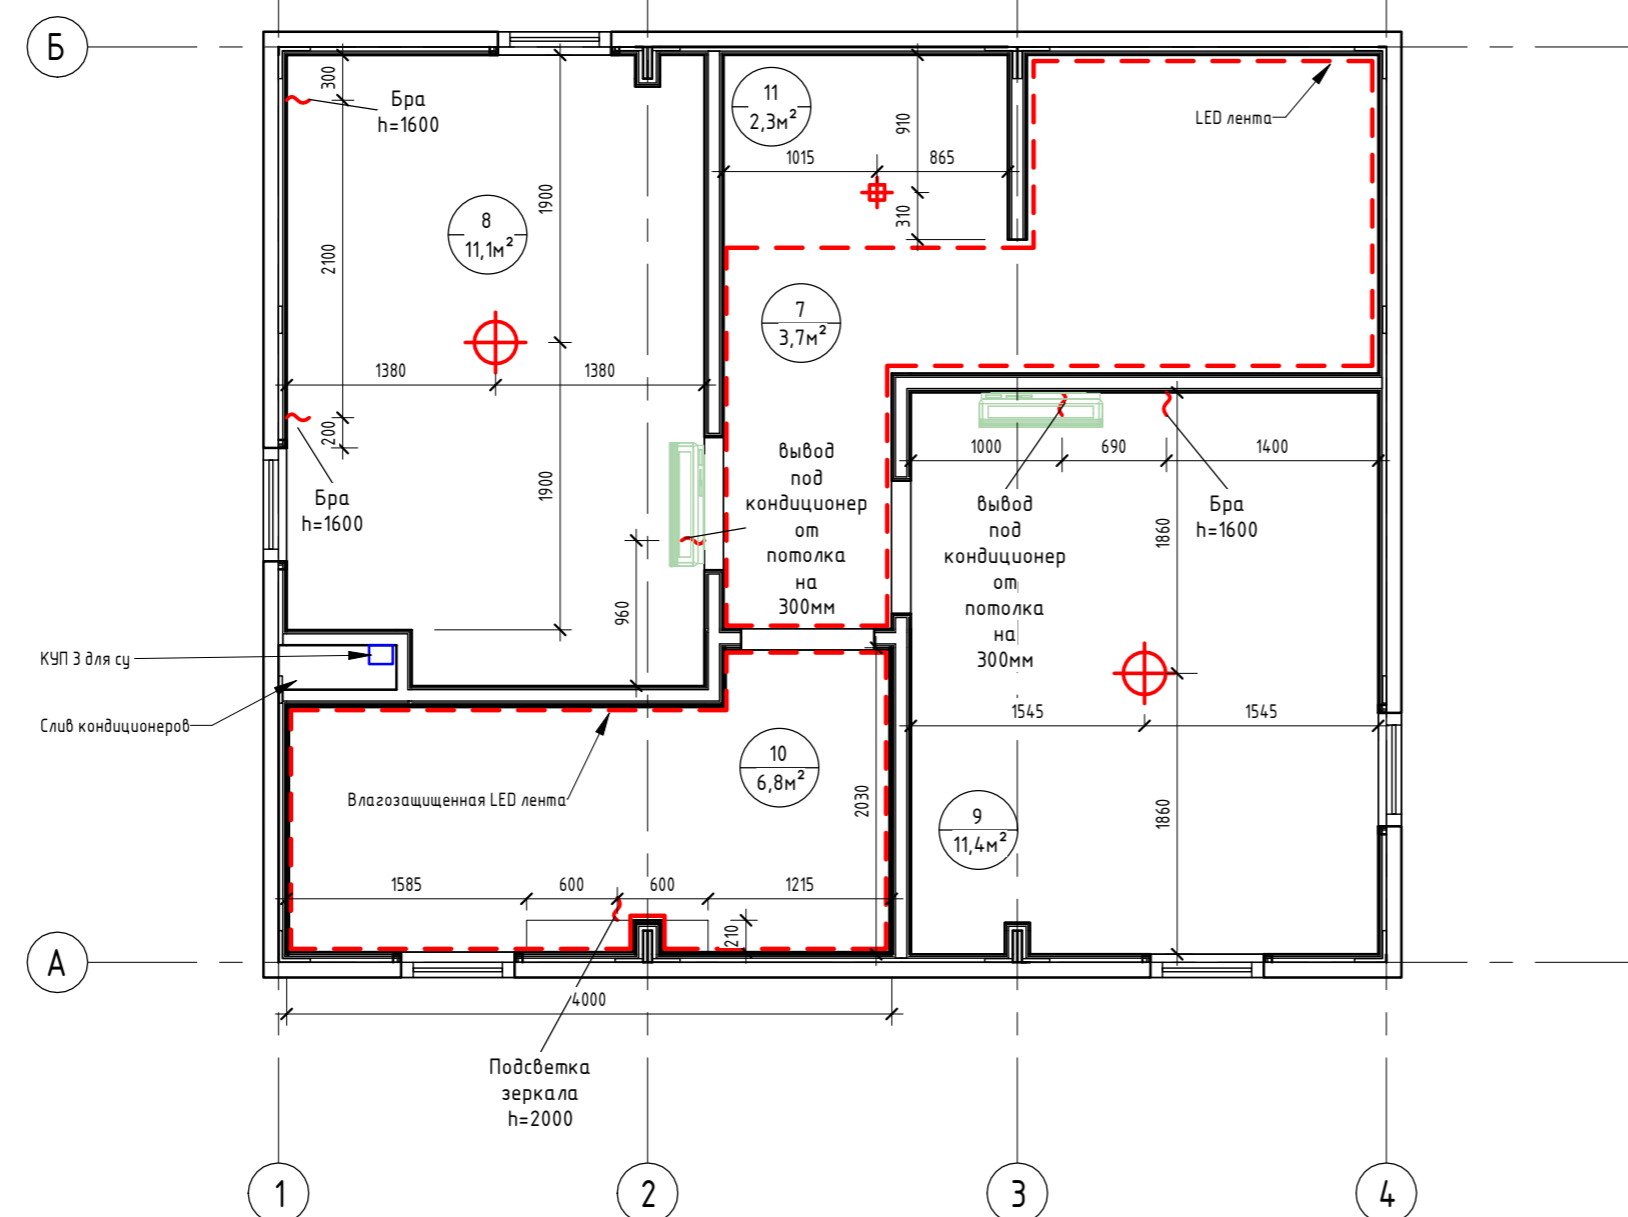

План потолка с привязкой осветительных приборов 1-го этажа (1 : 50)

* Предусмотреть уличное освещение

Экспликация помещений		
Номер помещения	Наименование	Площадь, м²
1	Прихожая	3,43
2	Кухня-гостиная	19,42
3	Спальня №1	11,41
4	Сан.узел №1	3,94
5	Кладовка под лестницей	2,09
6	Крыльцо	3,00
7	Коридор	3,65
8	Спальня №2	11,12
9	Спальня №3	11,45
10	Сан.узел №2	6,80
11	Гардероб	2,29
Общий итог		78,60

Спецификация светильников 1-го этажа

№	Наименование	Кол-во	Изображение
01	Трехфазный трековый светильник NOVOTECH PORT EOS 358327 (110-265V, LED, 13W)	16шт	
02	1) Трехфазный (четырёхжильный) шинопровод NOVOTECH PORT 135041 (220V) 2) Трехфазный (четырёхжильный) шинопровод NOVOTECH PORT 135039 (220V)	3000мм 2шт 2000мм	
03	Человей алюминиевый профиль ALP-10 (16x16x2000mm) (квадратный экран)	23шт = 46мп	
04	Светодиодная лента Standard PRO class, SMD 3014, 240 LED, 12V, IP20 4000K	24мп	
05	Светодиодная лента RTW 2-5000PS 12V 2x (3528, 600 LED, LUX) IP67 4000K	21мп	
06	Потолочный светильник в спальне на выбор	3 шт	
07	Бра в спальне на выбор	4 шт	
08	Светильник в гардероб и кладовку	2 шт	
09	Светильник в кухню	1 шт	

План потолка с привязкой осветительных приборов 2-го этажа (1 : 50)

0604/21-1 - AP

Заказчик: ООО "ДорХан - Торговый Дом"
Адрес: 143002, МО, Одинцовский район, с. акуллово, ул. Новая, д.120, стр.1, офис 59